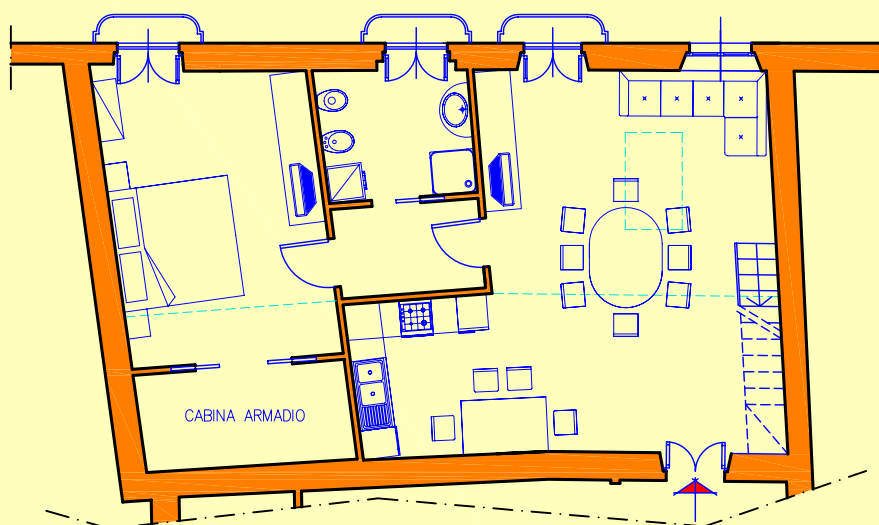

Residenza "Manzoni"

Savigliano (CN) - Via Tapparelli d'Azeglio

APPARTAMENTI IN RISTRUTTURAZIONE

Appartamenti di varie metrature da 60 a 120 mq. commerciali
Finiture a scelta dell'acquirente - riscaldamento autonomo - climatizzazione
serramenti in lamellare - antifurto - antenna satellitare.

Residenza "Manzoni"

Savigliano (CN) - Via Tapparelli d'Azeglio

QUADRILOCALE PIANO SECONDO/SOPPALCO

Quadrilocale distribuito su n. 2 piani con collegamento al piano superiore tramite scala interna. Dotato di ampio soggiorno/cucina - doppi servizi - camera matrimoniale con relativa cabina armadio - camera singola - soppalco - compresa cantina privata al piano interrato