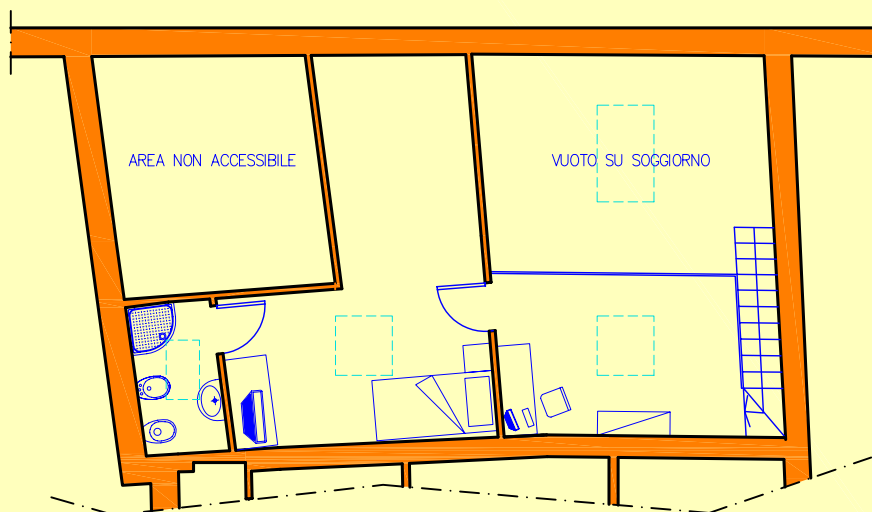

Residenza "Manzoni"

Savigliano (CN) - Via Tapparelli d'Azeglio

APPARTAMENTI IN RISTRUTTURAZIONE

Appartamenti di varie metrature da 60 a 120 mq. commerciali
Finiture a scelta dell'acquirente - riscaldamento autonomo - climatizzazione
serramenti in lamellare - antifurto - antenna satellitare.

Residenza "Manzoni"

Savigliano (CN) - Via Tapparelli d'Azeglio

QUADRILOCALE PIANO SECONDO/SOPPALCO

Quadrilocale distribuito su n. 2 piani con collegamento al piano superiore tramite scala interna. Dotato di ampio soggiorno/cucina - doppi servizi - camera matrimoniale con relativa cabina armadio - camera singola - soppalco - compresa cantina privata al piano interrato